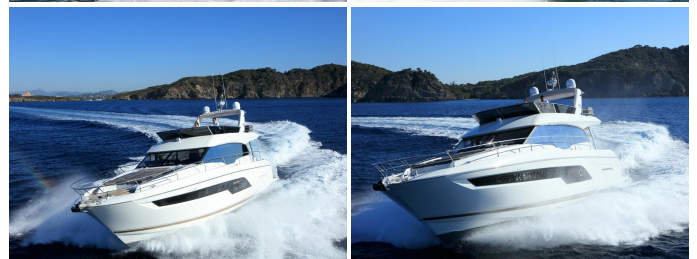

Prestige 630 Flybridge

Kategorie	Motorboot
Hersteller	Prestige
Modell	630 Flybridge
Material	GFK
Länge	16.83 m
Gesamtlänge inkl. Badeplattform	19.02 m
Breite	5.15 m
Tiefgang	1.5 m
Verdrängung	24'773 kg
Frischwassertank	800 l
zugel. Personenzahl	B-14 / C-16
Antrieb	2x Volvo Penta IPS 950
Motorleistung	2x 533 kW / 2x 725 PS
Treibstofftank	2x 1350 l