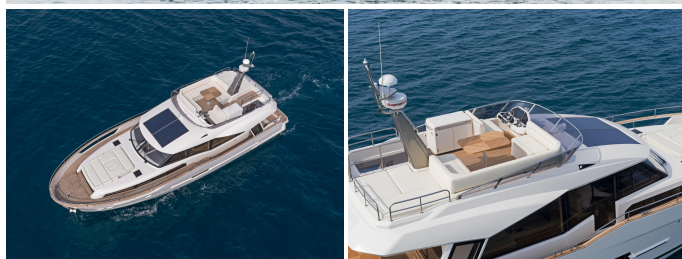

## Greenline Yachts 48 Fly

Kategorie	Motorboot
Hersteller	Greenline Yachts
Modell	48 Fly
Material	GFK
Länge	15.97 m
Breite	4.80 m
Tiefgang	0.98 m
Verdrängung	13'800 kg
Frischwassertank	660 l
zugel. Personenzahl	B
Anz. Kabinen	3
Treibstofftank	1'500 l