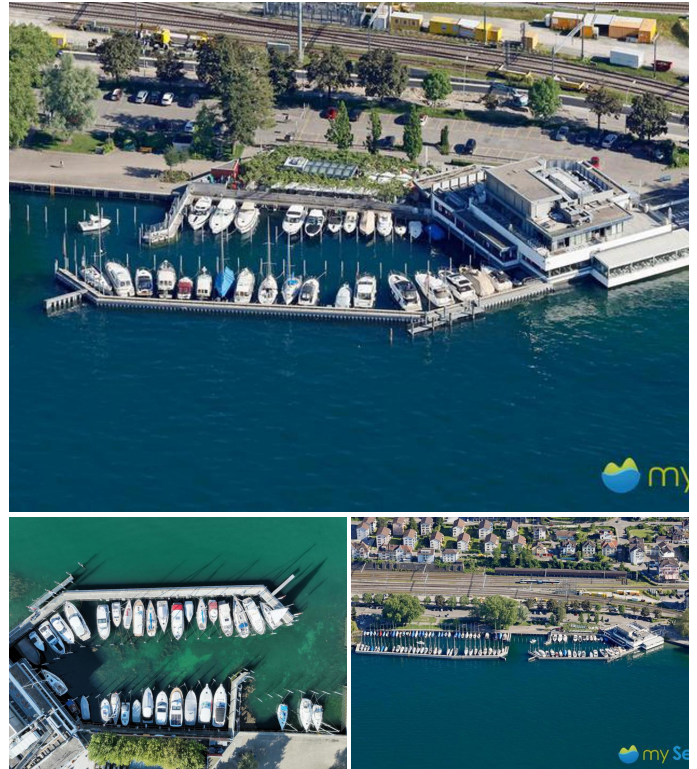

Liegeplätze Liegeplatz in Rorschach

Kategorie	Liegeplatz
Typ	Fester Steg
Hersteller	Liegeplätze
Modell	Liegeplatz in Rorschach
Zustand	neuwertig
Länge	13.75 m
Breite	3.96 m

Wir haben noch einen freien Platz!

Der Hafen befindet sich gegenüber dem Hauptbahnhof und ist schnell zu erreichen.
Gebührenpflichtige Parkplätze sind ausreichend vorhanden.

Haben wir Ihr Interesse geweckt? Gerne beraten wir Sie persönlich – wir freuen uns auf Ihren Anruf.