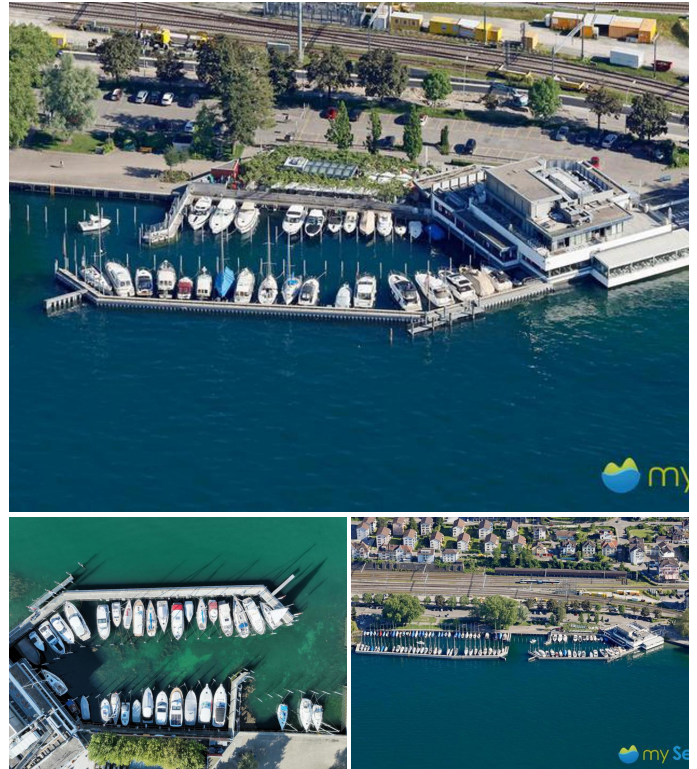

Liegeplätze Liegeplatz in Rorschach

Kategorie	Liegeplatz
Typ	Fester Steg
Hersteller	Liegeplätze
Modell	Liegeplatz in Rorschach
Zustand	neuwertig
Länge	13.75 m
Breite	3.96 m

Wir haben noch einen freien Platz!

Der Hafen befindet sich gegenüber dem Hauptbahnhof und ist schnell zu erreichen.
Gebührenpflichtige Parkplätze sind ausreichend vorhanden.

Gebührenpflichtige Parkplätze stehen direkt vor Ort in ausreichender Anzahl zur Verfügung.