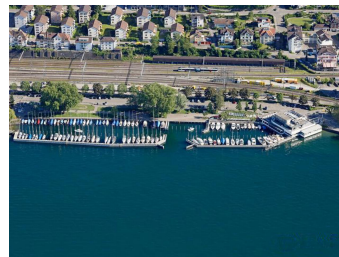

Liegeplätze Hafen Liegeplatz im Yachthafen Rorschach

Kategorie	Liegeplatz
Typ	Fester Steg
Hersteller	Liegeplätze
Modell	Hafen Liegeplatz im Yachthafen Rorschach
Länge	6.20 m
Breite	2.40 m
Tiefgang	1.00 m

Wir haben noch einen freien Platz!

Der freie Liegeplatz, ideal für ein Motorboot, befindet sich direkt gegenüber dem Hauptbahnhof und ist somit bequem und schnell erreichbar.

Gebührenpflichtige Parkplätze stehen in ausreichender Anzahl zur Verfügung.