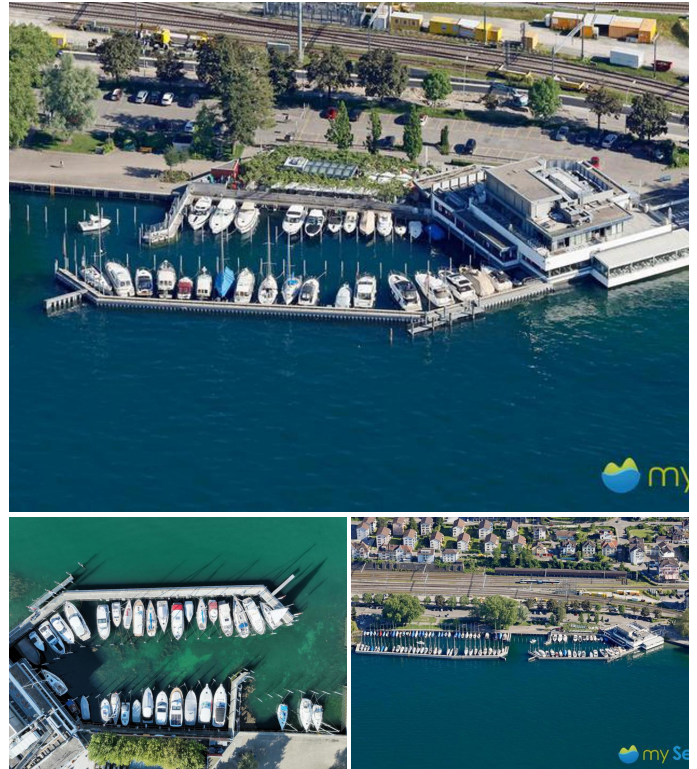

Liegeplätze Liegeplatz in Rorschach

Kategorie	Liegeplatz
Typ	Fester Steg
Hersteller	Liegeplätze
Modell	Liegeplatz in Rorschach
Zustand	neuwertig
Länge	13.75 m
Breite	3.96 m

Beim Kauf eines Neuboote über Pro Nautik profitieren Sie von einem exklusiven Angebot: Wir können Ihnen einen der wenigen freien Liegeplätze im Hafen Rorschach langfristig zur Verfügung stellen.

Der Hafen liegt direkt gegenüber dem Hauptbahnhof und ist bequem zu erreichen. Gebührenpflichtige Parkplätze sind in ausreichender Anzahl vorhanden.

Passende Bootsmodelle:
Bavaria SR33 · Delphia 10 · Bavaria Cruiser 34