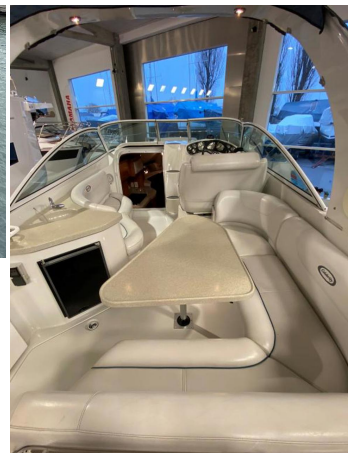

Celebrity 280 EC

Kategorie	Motorboot
Typ	Motoryacht
Hersteller	Celebrity
Modell	280 EC
Art	Gebrauchtboot
Zustand	gut
Material	Kunststoff GFK
Länge	9.05 m
Breite	2.95 m
Baujahr	2001
zugel. Personenzahl	8
Antrieb	Z-Antrieb
Treibstoff	Diesel
Motor	MerCruiser D7.3 LD-Tronic
Motorleistung	1 x 305 PS / 224 kW
Bodenseezulassung	Ja
Preis (inkl. 8.1% MwSt.)	CHF 79.000.-

DIE PRO NAUTIK AG VERKAUFT DIESE CELEBRITY 280 EC IM KUNDENAUFTRAG!

Diese sehr gut erhaltene Celebrity 280 EC, ist ein tolles Boot mit viel Platz und Komfort mit Wunsch zum Wassersport oder Ausflugsfahrt mit Freunden und Familien. Leinen los und erleben Sie wunderschöne, unvergessliche Stunden auf dem Bodensee.

1. Inverkehrerssetzung: 3.2003

AUSSTATTUNG UND ZUBEHÖR:

hydraulische Trimmklappen; kippbares Lenkrad; Trimmanzeiger; Kabinenbeleuchtung; AMF/FM-Radio mit 2 Lautsprechern; Tisch in Kirschbaumholzoptik (Innen) und Aussentisch in Kunststoff (Steinoptik), beide versenkbar zur Liege; Pantrypaket (Kühlschrank/Herd/Spüle), Herd über 230V Landanschluss oder wahlweise Brennsprit; Cockpit-Bodenbeleuchtung; Stehbad mit Toilette und Dusche; Staufächer unter den Sitzen; Vinyl-Dachhimmel / Stoffpolsterung; elektrische Ankerwinde mit Fusstasten auf Deck; 2er Fenderkorb achtern integriert; Getränkehalter; Kühlschrank und Spüle im Cockpit; Suchschweinwerfer auf Deck; Sonnenpolster Bug; hohe und sichere Reling auf Vorschiff; Diverse Fliegengitter für Luke und Fenster; Teilpersenning, Ganzpersenning (Winterpersenning), Camperverdeck mit Seiten-, Front- Heckteilen