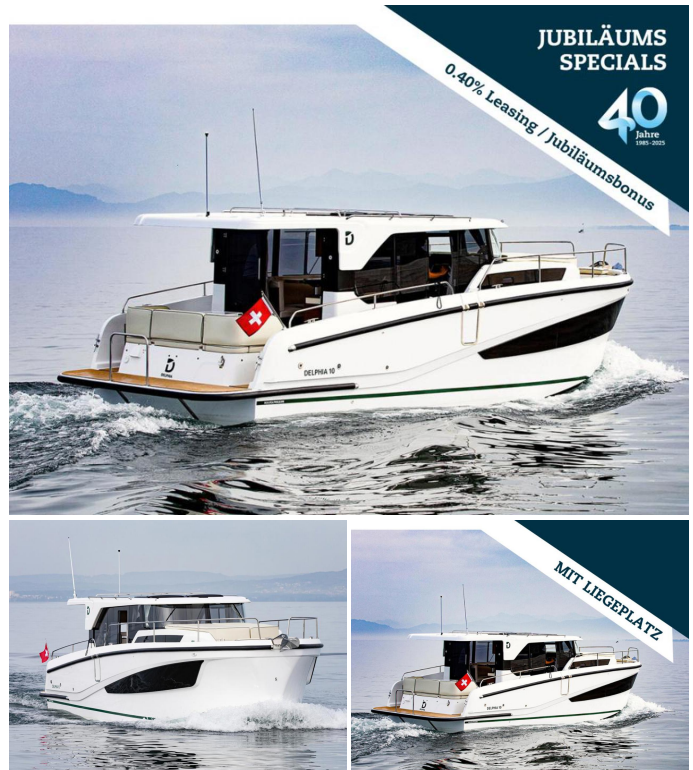

Delphia 10 Sedan

Kategorie	Motorboot
Typ	Motoryacht
Hersteller	Delphia
Modell	10 Sedan
Art	neu, ab Lager
Material	Kunststoff GFK
Länge	9.78 m
Breite	3.49 m
Tiefgang	0.80 m
Baujahr	2023
zugel. Personenzahl	8
Anz. Kabinen	2
Anz. Kojen	4
Motor	1x Yanmar
Motorleistung	1 x 110 PS / 81 kW
Bodenseezulassung	Ja
Preis (inkl. 8.1% MwSt.)	EUR 301.050.-

WÄHLEN SIE JUBILÄUMS-BONUS ODER JUBILÄUMSFINANZIERUNG!

Begeben Sie sich auf eine unvergessliche Bootsfahrt an Bord der Delphia 10 Sedan! Dieses innovative Boot besticht durch sein außergewöhnliches Design und seine Oberflächenausführungen und bietet somit eine kaum zu toppende Lebensqualität an Bord.

Ideal für mehrtägige Ausflüge mit der Familie bietet dieses von Vripack entwickelte Boot großzügig angelegte Wohnbereiche für hohen Komfort und Intimität.

Diese wunderschöne Delphia 10 Sedan ist das perfekte Boot für Familien und Freunde, die einen unvergesslichen Tag auf dem Wasser verbringen möchten. Das Boot ist mit einer voll ausgestatteten Küche, einem gemütlichen Salon und einem geräumigen Cockpit ausgestattet.