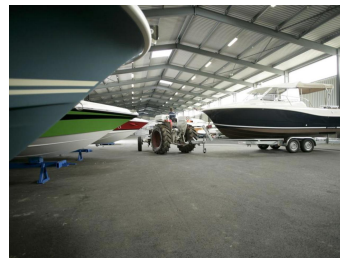

Liegeplätze Hallenplätze

Kategorie	Liegeplatz
Typ	Halle unbeheizt
Hersteller	Liegeplätze
Modell	Hallenplätze
Länge	15.00 m
Breite	5.00 m

Ein Schiff ist zwar nur im Wasser so richtig in seinem Element. Doch sogar Schiffe mögen es, wenn sie gelegentlich ins Trockene gebracht werden. Und was sie ganz besonders schätzen: Grosse Sorgfalt und eine liebevolle Pflege.

Mit zwei Travel-Lifts, verschiedenen Lager-Optionen und einer erfahrenen Crew können wir Ihr Schiff schonend, schnell und sicher Aus- und Einwassern. Damit bleibt mehr Zeit für einen umfassenden Winterservice, massgeschneidert auf Ihre Wünsche und Anliegen.