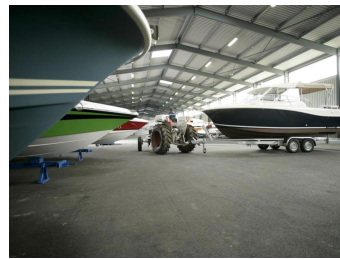

Liegeplätze Winterlager in der Halle

Kategorie	Liegeplatz
Typ	Halle unbeheizt
Hersteller	Liegeplätze
Modell	Winterlager in der Halle
Länge	15.00 m
Breite	5.00 m

Ein Schiff ist zwar nur im Wasser so richtig in seinem Element. Doch sogar Schiffe mögen es, wenn sie gelegentlich ins Trockene gebracht werden. Und was sie ganz besonders schätzen: Grosse Sorgfalt und eine liebevolle Pflege.

Mit zwei Travel-Lifts, verschiedenen Lager-Optionen und einer erfahrenen Crew können wir Ihr Schiff schonend, schnell und sicher Aus- und Einwassern. Damit bleibt mehr Zeit für einen umfassenden Winterservice, massgeschneidert auf Ihre Wünsche und Anliegen.