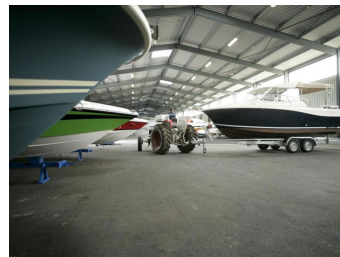

Liegeplätze Winterlager in der Halle

Kategorie	Liegeplatz
Typ	Halle unbeheizt
Hersteller	Liegeplätze
Modell	Winterlager in der Halle
Länge	15.00 m
Breite	5.00 m

Ein Schiff ist zwar nur im Wasser so richtig in seinem Element. Doch sogar Schiffe mögen es, wenn sie gelegentlich ins Trockene gebracht werden. Und was sie ganz besonders schätzen: Grosse Sorgfalt und eine liebevolle Pflege.

Mit zwei Travel-Lifts, verschiedenen Lager-Optionen und einer erfahrenen Crew können wir Ihr Schiff schonend, schnell und sicher Aus- und Einwassern. Damit bleibt mehr Zeit für einen umfassenden Winterservice, massgeschneidert auf Ihre Wünsche und Anliegen.