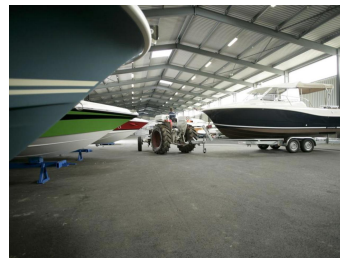

## Liegeplätze Winterlager in der Halle

Kategorie	Liegeplatz
Typ	Halle unbeheizt
Hersteller	Liegeplätze
Modell	Winterlager in der Halle
Länge	15.00 m
Breite	5.00 m

Ein Schiff ist zwar nur im Wasser so richtig in seinem Element. Doch sogar Schiffe mögen es, wenn sie gelegentlich ins Trockene gebracht werden. Und was sie ganz besonders schätzen: Grosse Sorgfalt und eine liebevolle Pflege.

Mit zwei Travel-Lifts, verschiedenen Lager-Optionen und einer erfahrenen Crew können wir Ihr Schiff schonend, schnell und sicher Aus- und Einwassern. Damit bleibt mehr Zeit für einen umfassenden Winterservice, massgeschneidert auf Ihre Wünsche und Anliegen.